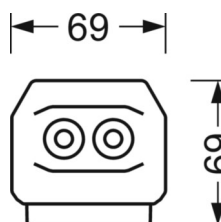

прибородержатель переменный IP 64 - Central.Line.Optic - прямой свет, узко- и широконаправленный - без видимых стыков

Ламподержатель из оцинкованного стального профиля; слой цинка в сочетании с лаком на полиэфирной смоле хорошо защищает от коррозии; крепление без инструментов, с помощью встроенных нажимных затворов, защита от кражи. Встроенные пластиковые торцы с уплотнительными краями и одно замкнутое уплотнение вокруг, для несущей шины классов защиты до IP64. В несущей трековой шине позиционируется по-разному. Цвет корпуса белый стандартный для электротехники RAL 9016; Прямой узко и широко направленный свет, распространяющийся через линзу «Central.Line.Optic HP» из пластика ПММА. Линзовая оптика делает сборку и установку предельно удобными, плоскость легко чистится. Линзы плотно расположены в один ряд; световые точки сливаются в одну линию, создавая целостный вид. Подключение к электросети через присоединительный провод длиной 1 м для свободного позиционирования ламподержателя в световой полосе и 5-полюсную втычную деталь для быстрой сборки со свободным выбором фаз. Сменные блоки, позволяющие легко модернизировать освещение, существенно продлевают срок службы всей осветительной установки.

параметры

номер заказа	19537006160
код EAN	4020863434992
номер таможенного тарифа	94051190
Знак прохождения контроля	IP 64, класс защиты I, ENEC10 VDE, F, D, HACCP DIN10500/Food/IFS-пригодность для применения/BRC, Indoor, CE
Степень ударопрочности IK	IK03 (-20°C bis 35°C)
Температура окружения	ta -20°C в 35°C
Особые свойства	Готовность к IoT «Ready for IoT»
Гарантийный срок	5 лет
Государственные программы поддержки	BEG - государственные субсидии для энергосберегающих зданий (действительна только для Германии)