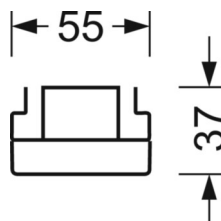

Оптика

Оснастка	LED, цветопередача/оттенок света CRI ≥ 80 / 6500K
Допуск для координаты цветности (MacAdam)	3SDCM
Номинальный световой поток	6077lm
Срок службы LED	50000h L80/B10 (Tq 35°C), 70000h L80/B50 (Tq 35°C)
светоотдача светильников	176lm/W
Угол излучения	80° (C0) / 75° (C90)
UGR поп./вдоль	19.4 / 20.1

DEEP-LINK

<https://www.regiolum.de/ru/article/19537006160>

Ссылка
ηLB
Φ ↓/↑
UGR поп./вдоль

LED 6000lm 865
100 %
98 % / 2 %
19.4 / 20.1

Механика

цвет корпуса	белый стандартный для электротехники RAL 9016
--------------	---

размеры (LxWxH/DxH)	1531mm x 55mm x 37mm
---------------------	----------------------

вес (нетто)	1.75kg
-------------	--------

Вид монтажа	сборка трековых систем, световая структура
-------------	--

размеры

L	1531 mm	Длина
В	55 mm	Ширина
н	37 mm	Высота