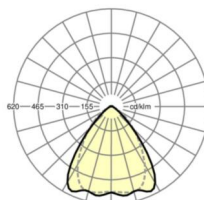

параметры

номер заказа	19537006160
код EAN	4020863434992
номер таможенного тарифа	94051190
Знак прохождения контроля	IP 64, класс защиты I, ENEC10 VDE, F, D, HACCP DIN10500/Food/IFS-пригодность для применения/BRC, Indoor, CE
Степень ударопрочности IK	IK03 (-20°C bis 35°C)
Температура окружения	ta -20°C в 35°C
Особые свойства	Готовность к IoT «Ready for IoT»
Гарантийный срок	5 лет
Государственные программы поддержки	BEG - государственные субсидии для энергосберегающих зданий (действительна только для Германии)

электротехника

Балласт	Электронный драйвер DALI2 (1 штука)
Мощность системы	34W
сетевое напряжение	230V/50Hz
автоматический предохранитель (пусковой ток)	13 штук/B10, 24 штук/B16, 25 штук/C10, 40 штук/C16
класс энергосбережения/Источник света	B

Оптика

Оснастка	LED, цветопередача/оттенок света CRI ≥ 80 / 6500K
Допуск для координаты цветности (MacAdam)	3SDCM
Номинальный световой поток	6077lm
Срок службы LED	50000h L80/B10 (Tq 35°C), 70000h L80/B50 (Tq 35°C)
светоотдача светильников	176lm/W
Угол излучения	80° (C0) / 75° (C90)
UGR поп./вдоль	19.4 / 20.1

DEEP-LINK

<https://www.regiolum.de/ru/article/19537006160>

Ссылка
ηLB
Φ ↓/↑
UGR поп./вдоль

LED 6000lm 865
100 %
98 % / 2 %
19.4 / 20.1